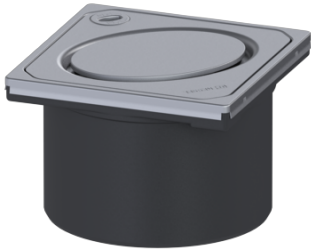

## Opzetstuk Designrooster Oval, rvs 316, Lock & Lift, L 15

### Artikel informatie

Artikel nr.: 48227  
GTIN: 4026092077917  
Korting groep: 10

### Beschrijving

Het opzetstuk kan worden gecombineerd met een basiselement van het modulaire KESSEL-systeem voor puntafwatering binnenshuis.

### Afmetingen:

Hoogte: 90 mm