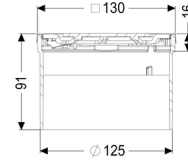

Opzetstuk Designrooster Oval, rvs 316, Lock & Lift, L 15

Artikel informatie

Artikel nr.: 48227
GTIN: 4026092077917
Korting groep: 10

Beschrijving

Het opzetstuk kan worden gecombineerd met een basiselement van het modulaire KESSEL-systeem voor puntafwatering binnenshuis.

Uitvoering:

Systeem: 125

Afmetingen:

Hoogte: 90 mm

Afdekkingskarakteristieken:

Soort afdekking:	Designrooster
Roosterdesign:	Oval
Afdekkingsmateriaal:	rvs V4A
Afdekking kleur:	zilver
Belastingsklasse:	L 15 (EN 1253-1)
Hoogte:	16 mm
Vergrendeling:	Lock & Lift

Rooster: