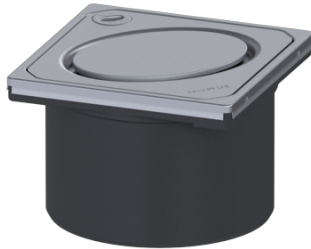

## Opzetstuk Designrooster Oval, rvs 316, Lock & Lift, L 15

### Artikel informatie

Artikel nr.: 48227  
GTIN: 4026092077917  
Korting groep: 10

### Beschrijving

Het opzetstuk kan worden gecombineerd met een basiselement van het modulaire KESSEL-systeem voor puntafwatering binnenshuis.

### Afmetingen:

Hoogte: 90 mm