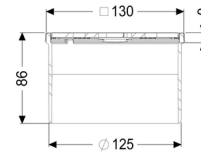

Opzetstuk Designrooster Kessel, rvs 304, L 15

Artikel informatie

Artikel nr.: 48225
GTIN: 4026092042694
Korting groep: 10

Beschrijving

Het opzetstuk kan worden gecombineerd met een basiselement van het modulaire KESSEL-systeem voor puntafwatering binnenshuis.

Uitvoering:

Systeem: 125

Afmetingen:

Lengte: 132 mm
Breedte: 132 mm
Hoogte: 90 mm

Afdekkingskarakteristieken:

Soort afdekking: Designrooster
Roosterdesign: Kessel
Afdekkingsmateriaal: rvs V2A
Afdekking kleur: zilver
Belastingsklasse: L 15 (EN 1253-1)
Lengte: 120 mm
Breedte: 120 mm
Hoogte: 9 mm