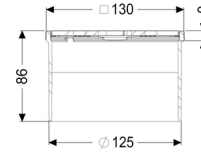

## Opzetstuk Designrooster Kessel, rvs 304, L 15

### Afmetingen:

Lengte: 132 mm  
Breedte: 132 mm  
Hoogte: 90 mm

### Afdekkingskarakteristieken:

Soort afdekking: Designrooster  
Roosterdesign: Kessel  
Afdekkingsmateriaal: rvs V2A  
Afdekking kleur: zilver  
Belastingsklasse: L 15 (EN 1253-1)  
Lengte: 120 mm  
Breedte: 120 mm  
Hoogte: 9 mm