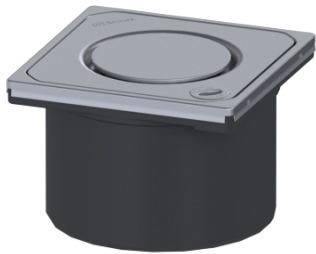

Opzetstuk Designrooster Spot, rvs 304, Lock & Lift, K3

Artikel informatie

Artikel nr.: 48221
GTIN: 4026092031117
Korting groep: 10

Beschrijving

Het opzetstuk kan worden gecombineerd met een baselement van het modulaire KESSEL-systeem voor puntafwatering binnenshuis.

Uitvoering:

Systeem: 125

Afmetingen:

Hoogte: 90 mm

Afdekkingskarakteristieken:

Soort afdekking:	Designrooster
Roosterdesign:	Spot
Afdekkingsmateriaal:	rvs V2A
Afdekking kleur:	zilver
Belastingsklasse:	K 3 (EN 1253-1)
Hoogte:	16 mm
Oppervlak:	geslepen
Vergrendeling:	Lock & Lift

Rooster:

Framelengte:	132 mm
Framebreedte:	132 mm
Framemateriaal:	rvs V2A
vorm opzetstuk:	hoekig
Materiaal opzetstuk:	ABS