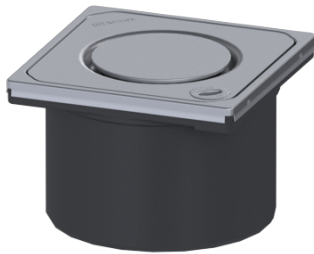

Opzetstuk Designrooster Spot, rvs 304, Lock & Lift, K3

Artikel informatie

Artikel nr.: 48221
GTIN: 4026092031117
Korting groep: 10

Beschrijving

Het opzetstuk kan worden gecombineerd met een baselement van het modulaire KESSEL-systeem voor puntafwatering binnenshuis.

Uitvoering:

Systeem: 125

Afmetingen:

Hoogte: 90 mm

Afdekkingskarakteristieken:

Soort afdekking:	Designrooster
Roosterdesign:	Spot
Afdekkingsmateriaal:	rvs V2A
Afdekking kleur:	zilver
Belastingsklasse:	K 3 (EN 1253-1)
Hoogte:	16 mm
Oppervlak:	geslepen
Vergrendeling:	Lock & Lift

Rooster:

Framelengte:	132 mm
Framebreedte:	132 mm
Framemateriaal:	rvs V2A
vorm opzetstuk:	hoekig
Materiaal opzetstuk:	ABS