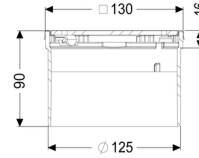

Opzetstuk Designrooster Slot, rvs 304, Lock & Lift, K3

Artikel informatie

Artikel nr.: 48219
GTIN: 4026092042618
Korting groep: 10

Beschrijving

Het opzetstuk kan worden gecombineerd met een baselement van het modulaire KESSEL-systeem voor puntafwatering binnenshuis.

Uitvoering:

Systeem: 125

Afmetingen:

Hoogte: 90 mm

Afdekkingskarakteristieken:

Soort afdekking:	Designrooster
Roosterdesign:	Slot
Afdekkingsmateriaal:	rvs V2A
Afdekking kleur:	zilver
Belastingsklasse:	K 3 (EN 1253-1)
Hoogte:	16 mm
Vergrendeling:	Lock & Lift

Rooster: