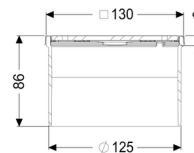

Opzetstuk Designrooster Slot, rvs 304, K3

Artikel informatie

Artikel nr.: 48218
GTIN: 4026092042601
Korting groep: 10

Beschrijving

Het opzetstuk kan worden gecombineerd met een baselement van het modulaire KESSEL-systeem voor puntafwatering binnenshuis.

Uitvoering:

Systeem: 125

Afmetingen:

Hoogte: 90 mm

Afdekkingskarakteristieken:

Soort afdekking:	Designrooster
Roosterdesign:	Slot
Afdekkingsmateriaal:	rvs V2A
Afdekking kleur:	zilver
Belastingsklasse:	K 3 (EN 1253-1)
Hoogte:	16 mm
Oppervlak:	geslepen
Vergrendeling:	ingelegd