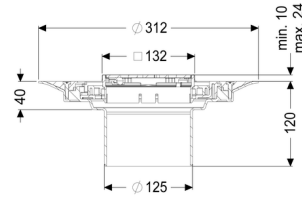

Opzetstuk Variofix Designrooster Kessel, rvs 316, Lock&Lift, L 15

Artikel informatie

Artikel nr.: 48204
GTIN: 4026092066522
Korting groep: 10

Voordelen

- Keuze uit verschillende afdekkingen
- Inclusief dichtingsmanchet

Beschrijving

Het opzetstuk kan worden gecombineerd met een basiselement van het modulaire KESSEL-systeem voor puntafwatering binnen.

Uitvoering:

Afdichting:

Systeem:

Soort afdichting:

Afdichting van het opzetstuk:

Waterinwerkingsklasse conform DIN 18534-1 (tot inclusief):

Afdichting

125

Composietafdichting

voor verlijmbare bijgeleverde dichtingsmanchet (bd) volgens DIN 18534

W3-I

Afmetingen:

Hoogte:

Diameter:

120 mm

312 mm

In hoogte verstelbaar:

In hoogte verstelbaar:

Opzetstuk:

telescopisch opzetstuk

10 - 23 mm

verstelbaar in drie dimensies