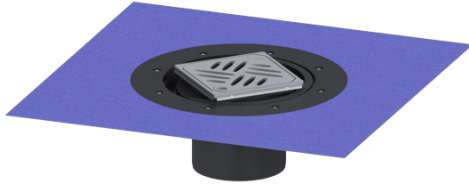

Opzetstuk Variofix Designrooster Kessel, rvs 316, Lock&Lift, L 15

Artikel informatie

Artikel nr.: 48204
GTIN: 4026092066522
Korting groep: 10

Voordelen

- Keuze uit verschillende afdekkingen
- Inclusief dichtingsmanchet

Beschrijving

Het opzetstuk kan worden gecombineerd met een basiselement van het modulaire KESSEL-systeem voor puntafwatering binnen.

Uitvoering:

Afdichting:

Systeem:

Soort afdichting:

Afdichting van het opzetstuk:

Diameter:

120 mm

312 mm

In hoogte verstelbaar:

In hoogte verstelbaar:

Opzetstuk:

telescopisch opzetstuk

10 - 23 mm

verstelbaar in drie dimensies

Afdekkingskarakteristieken:

Soort afdekking:	Designrooster
Roosterdesign:	Kessel
Afdekkingsmateriaal:	rvs V4A
Afdekking kleur:	zilver
Belastingsklasse:	L 15 (EN 1253-1)
Vergrendeling:	Lock & Lift