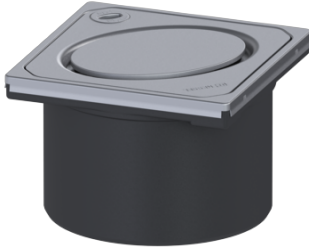

Opzetstuk Designrooster Oval, rvs 304, Lock & Lift, L 15

Artikel informatie

Artikel nr.: 48202
GTIN: 4026092028759
Korting groep: 10

Beschrijving

Het opzetstuk kan worden gecombineerd met een basiselement van het modulaire KESSEL-systeem voor puntafwatering binnenshuis.

Uitvoering:

Systeem: 125

Afmetingen:

Hoogte: 90 mm

Afdekkingskarakteristieken:

Soort afdekking:	Designrooster
Roosterdesign:	Oval
Afdekkingsmateriaal:	rvs V2A
Afdekking kleur:	zilver
Belastingsklasse:	L 15 (EN 1253-1)
Hoogte:	16 mm
Oppervlak:	geslepen
Vergrendeling:	Lock & Lift

Rooster:

Framelengte:	132 mm
Framebreedte:	132 mm
Framemateriaal:	rvs V2A
vorm opzetstuk:	hoekig
Materiaal opzetstuk:	ABS