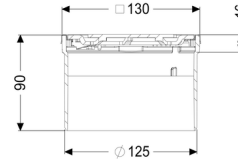

Opzetstuk Designrooster Oval, rvs 304, Lock & Lift, L 15

Artikel informatie

Artikel nr.: 48202
GTIN: 4026092028759
Korting groep: 10

Beschrijving

Het opzetstuk kan worden gecombineerd met een basiselement van het modulaire KESSEL-systeem voor puntafwatering binnenshuis.

Uitvoering:

Systeem: 125

Afmetingen:

Hoogte: 90 mm

Afdekkingskarakteristieken:

Soort afdekking:	Designrooster
Roosterdesign:	Oval
Afdekkingsmateriaal:	rvs V2A
Afdekking kleur:	zilver
Belastingsklasse:	L 15 (EN 1253-1)
Hoogte:	16 mm
Oppervlak:	geslepen
Vergrendeling:	Lock & Lift

Rooster:

Framelengte:	132 mm
Framebreedte:	132 mm
Framemateriaal:	rvs V2A
vorm opzetstuk:	hoekig
Materiaal opzetstuk:	ABS