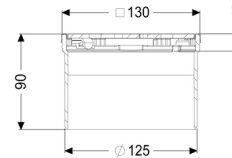

Opzetstuk Designrooster Kessel, rvs 304, Lock & Lift, L15

Artikel informatie

Artikel nr.: 48201
GTIN: 4026092028766
Korting groep: 10

Beschrijving

Het opzetstuk kan worden gecombineerd met een basiselement van het modulaire KESSEL-systeem voor puntafwatering binnenshuis.

Uitvoering:

Systeem: 125

Afmetingen:

Hoogte: 90 mm

Afdekkingskarakteristieken:

Soort afdekking:	Designrooster
Roosterdesign:	Kessel
Afdekkingsmateriaal:	rvs V2A
Afdekking kleur:	zilver
Belastingsklasse:	L 15 (EN 1253-1)
Hoogte:	16 mm
Oppervlak:	geslepen
Vergrendeling:	Lock & Lift

Rooster:

Framelengte:	132 mm
Framebreedte:	132 mm
Framemateriaal:	rvs V2A
vorm opzetstuk:	hoekig
Materiaal opzetstuk:	ABS