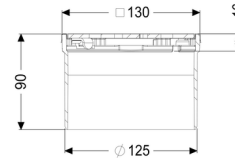

Opzetstuk Designrooster Kessel, rvs 304, Lock & Lift, L15

Artikel informatie

Artikel nr.: 48201
GTIN: 4026092028766
Korting groep: 10

Beschrijving

Het opzetstuk kan worden gecombineerd met een basiselement van het modulaire KESSEL-systeem voor puntafwatering binnenshuis.

Uitvoering:

Systeem: 125

Afmetingen:

Hoogte: 90 mm

Afdekkingskarakteristieken:

Soort afdekking:	Designrooster
Roosterdesign:	Kessel
Afdekkingsmateriaal:	rvs V2A
Afdekking kleur:	zilver
Belastingsklasse:	L 15 (EN 1253-1)
Hoogte:	16 mm
Oppervlak:	geslepen
Vergrendeling:	Lock & Lift

Rooster:

Framelengte:	132 mm
Framebreedte:	132 mm
Framemateriaal:	rvs V2A
vorm opzetstuk:	hoekig
Materiaal opzetstuk:	ABS