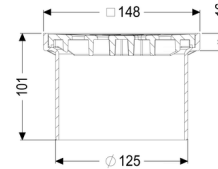

Opzetstuk Sleufrooster zwart, 150 x 150 mm, K3

Artikel informatie

Artikel nr.: 48193
GTIN: 4026092034231
Korting groep: 10

Beschrijving

Het opzetstuk kan worden gecombineerd met een baselement van het modulaire KESSEL-systeem voor puntafwatering binnenshuis.

Uitvoering:

Systeem: 125

Afmetingen:

Hoogte: 100 mm

Afdekkingskarakteristieken:

Soort afdekking:	Sleufrooster
Afdekkingsmateriaal:	ABS
Afdekking kleur:	zwart
Belastingsklasse:	K 3 (EN 1253-1)
Hoogte:	16 mm

Rooster:

Framelengte: 150 mm

Framebreedte:	150 mm
Framemateriaal:	ABS
vorm opzetstuk:	hoekig
Materiaal opzetstuk:	ABS