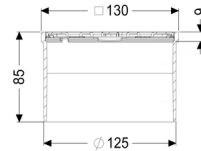

## Opzetstuk Sleufrooster, rvs 304, 130 x 130 mm, K3

### Afmetingen:

Hoogte: 85 mm

### Afdekkingskarakteristieken:

Soort afdekking:	Sleufrooster
Afdekkingsmateriaal:	rvs V2A
Afdekking kleur:	zilver
Belastingsklasse:	K 3 (EN 1253-1)
Hoogte:	9 mm
Oppervlak:	Gepolijst rvs

### Rooster:

Frame lengte:	130 mm
Frame breedte:	130 mm
Frame materiaal:	ABS
vorm opzetstuk:	hoekig
Materiaal opzetstuk:	ABS