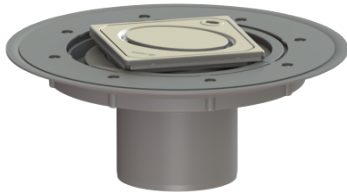

## Opzetstuk Variofix Systeem 100, Designrooster Oval, rvs 304, L 15

### Beschrijving

Het opzetstuk kan worden gecombineerd met een basiselement van het modulaire KESSEL-systeem voor puntafwatering binnen.

### Afmetingen:

Hoogte:	120 mm
Diameter:	312 mm
In hoogte verstelbaar:	telescopisch opzetstuk
Opzetstuk:	verstelbaar in drie dimensies

Framelengte:	132 mm
Framebreedte:	132 mm
Framemateriaal:	rvs V2A
Materiaal opzetstuk:	ABS