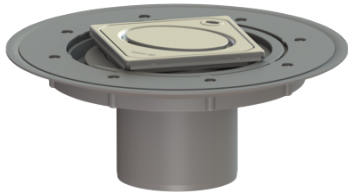

Opzetstuk Variofix Systeem 100, Designrooster Oval, rvs 304, L 15

Artikel informatie

Artikel nr.: 47905
GTIN: 4026092028629
Korting groep: 10

Voordelen

- Keuze uit verschillende afdekkingen
- Inclusief dichtingsmanchet

Beschrijving

Het opzetstuk kan worden gecombineerd met een basiselement van het modulaire KESSEL-systeem voor puntafwatering binnen.

Uitvoering:

Systeem:	100
Soort afdichting:	Composietafdichting
Afdichting van het opzetstuk:	voor verlijmbare bijgeleverde dichtingsmanchet (bd) volgens DIN 18534
Waterinwerkingsklasse conform DIN 18534-1 (tot inclusief):	W3-I

Afmetingen:

Hoogte:	120 mm
Diameter:	312 mm
In hoogte verstelbaar: Opzetstuk:	telescopisch opzetstuk verstelbaar in drie dimensies

Afdekkingskarakteristieken:

Soort afdekking:	Designrooster
Roosterdesign:	Oval
Afdekkingsmateriaal:	rvs V2A
Afdekking kleur:	zilver
Belastingsklasse:	L 15 (EN 1253-1)
Vergrendeling:	Lock & Lift

Rooster:

Framelengte:	132 mm
Framebreedte:	132 mm
Framemateriaal:	rvs V2A
Materiaal opzetstuk:	ABS