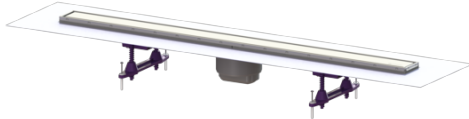

## Opzetstuk Linearis Compact L: 950 mm, Sys 100, Afdekking rvs 304, K3

### Beschrijving

Het opzetstuk Linearis Compact kan worden gecombineerd met een basiselement van het modulaire KESSEL-systeem 100 voor lijnafwatering binnen.

#### Uitvoering:

Systeem:	100
Stankslot:	inclusief
Soort afdichting:	Composietafdichting
lekwateropening:	ja
Afdichting van het opzetstuk:	voor verlijmbare bijgeleverde dichtingsmanchet (bd) volgens DIN 18534
Waterinwerkingsklasse conform DIN 18534-1 (tot inclusief):	W3-I
Waterslotheogte:	50 mm

#### Algemene karakteristieken:

Nominale breedte (DN):	100
Uitwendige diameter (DA):	100