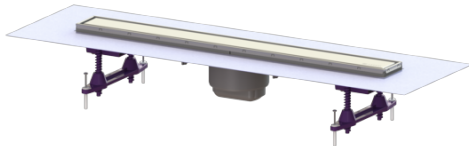

## Opzetstuk Linearis Compact L: 650 mm, Sys 100, Afdekking rvs 304, K3

### Beschrijving

Het opzetstuk Linearis Compact kan worden gecombineerd met een basiselement van het modulaire KESSEL-systeem 100 voor lijnafwatering binnen.

### Algemene karakteristieken:

Nominale breedte (DN):	100
Uitwendige diameter (DA):	100

**Afmetingen:**

Breedte:	136 mm
Hoogte:	77 mm
null:	715 mm

**Afdekkingskarakteristieken:**

Soort afdekking:	Afdekking rvs
Roosterdesign:	optioneel betegelbaar
Afdekkingsmateriaal:	rvs V2A
Afdekking kleur:	zilver, naar keuze
Belastingsklasse:	K 3 (EN 1253-1)
Vergrendeling:	ingelegd

**Rooster:**

Framelengte:	650 mm
Framebreedte:	66 mm
Framemateriaal:	rvs V2A

Materiaal opzetstuk:	ABS
Afvoercapaciteit (l/s) bij 10 mmwk:	0,6 l/s
Afvoercapaciteit (l/s) bij 0 mmwk:	0,5 l/s