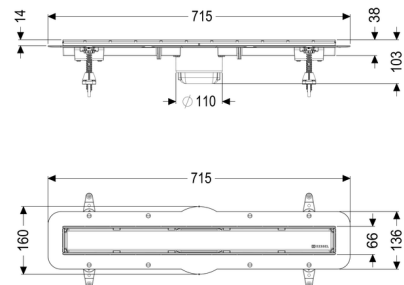

## Opzetstuk Linearis Compact L: 650 mm, Sys 100, Afdekking rvs 304, K3

### Algemene karakteristieken:

Nominale breedte (DN):	100
Uitwendige diameter (DA):	100

**Afmetingen:**

Breedte:	136 mm
Hoogte:	77 mm
null:	715 mm

**Afdekkingskarakteristieken:**

Soort afdekking:	Afdekking rvs
Roosterdesign:	optioneel betegelbaar
Afdekkingsmateriaal:	rvs V2A
Afdekking kleur:	zilver, naar keuze
Belastingsklasse:	K 3 (EN 1253-1)
Vergrendeling:	ingelegd

**Rooster:**

Framelengte:	650 mm
Framebreedte:	66 mm
Framemateriaal:	rvs V2A

Materiaal opzetstuk:	ABS
Afvoercapaciteit (l/s) bij 10 mmwk:	0,6 l/s
Afvoercapaciteit (l/s) bij 0 mmwk:	0,5 l/s