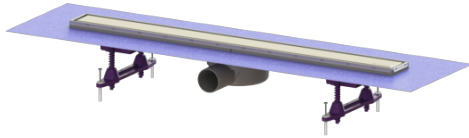

Douchegoot Linearis Compact L: 750 mm, DN 50, WaD, rvs-afd., K3

Artikel informatie

Artikel nr.: 45600.63M
GTIN: 4026092078914
Korting groep: 10

Voordelen

- Meer ontwerpmogelijkheden met omkeerbaar rvs-rooster
- Hoogste brandbeveiligingsstandaarden
- Lage inbouwdiepte

Beschrijving

De douchegoot Linearis Compact met vastgelast basiselement van ABS is geschikt voor lijnafwatering binnen. Als de rvs-inlegger omgekeerd wordt geplaatst, kan hij worden betegeld. Inclusief al gemaakte kwelwateropeningen en stankslot.

Uitvoering:

Systeem:	125
Stankslot:	inclusief
Soort afdichting: lekwateropening:	Composietafdichting voorbereid
Afdichting van het opzetstuk:	voorgemonteerd dichtingsmanchet (WaD) volgens DIN 18534
Waterinwerkingsklasse conform DIN 18534-1 (tot inclusief):	W3-I
Waterslothoogte:	22 mm

Algemene karakteristieken:

Nominale breedte (DN):	50
Uitwendige diameter (DA):	50

Afmetingen:

Breedte:	191 mm
Hoogte:	80 mm
null:	815 mm

Reservoir:

Aantal afvoeren:	1 ST
Inbouwdiepte:	80 mm

Basiselement:

Materiaal afvoerelement:	ABS
--------------------------	-----