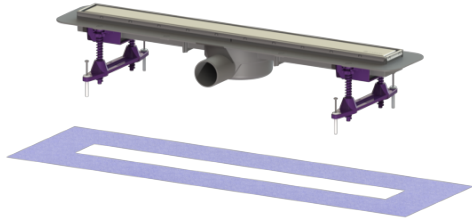

Douchegoot Linearis Compact L: 650 mm, DN 50, bd, rvs-afd., K3

Artikel informatie

Artikel nr.: 45600.62
GTIN: 4026092048184
Korting groep: 10

Voordelen

- Meer ontwerpmogelijkheden met omkeerbaar rvs-rooster
- Hoogste brandbeveiligingsstandaarden
- Lage inbouwdiepte

Beschrijving

De douchegoot Linearis Compact met vastgelast basiselement van ABS is geschikt voor lijnafwatering binnen. Als de rvs-inlegger omgekeerd wordt geplaatst, kan hij worden betegeld. Inclusief al gemaakte kwelwateropeningen en stankslot.

Uitvoering:

Systeem:	125
Stankslot:	inclusief
Soort afdichting: lekwateropening:	Composietafdichting voorbereid
Afdichting van het opzetstuk:	voor verlijmbare bijgeleverde dichtingsmanchet (bd) volgens DIN 18534
Waterinwerkingsklasse conform DIN 18534-1 (tot inclusief):	W2-I
Waterslothoogte:	22 mm

Algemene karakteristieken:

Nominale breedte (DN):	50
Uitwendige diameter (DA):	50

Afmetingen:

Breedte:	191 mm
Hoogte:	80 mm
null:	715 mm

Reservoir:

Aantal afvoeren:	1 ST
Inbouwdiepte:	80 mm

Basiselement:

Materiaal afvoerelement:	ABS
--------------------------	-----