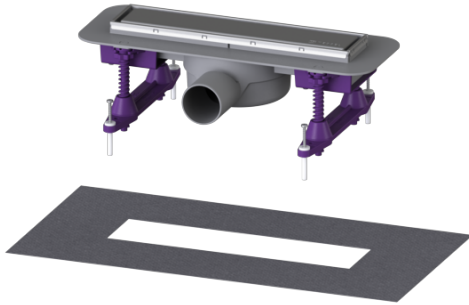

Douchegoot Linearis Compact L: 300 mm, DN 50, bd, rvs-afd., K3

Artikel informatie

Artikel nr.: 45600.59
GTIN: 4026092048153
Korting groep: 10

Voordelen

- Meer ontwerpmogelijkheden met omkeerbaar rvs-rooster
- Hoogste brandbeveiligingsstandaarden
- Lage inbouwdiepte

Beschrijving

De douchegoot Linearis Compact met vastgelast basiselement van ABS is geschikt voor lijnafwatering binnen. Als de rvs-inlegger omgekeerd wordt geplaatst, kan hij worden betegeld. Inclusief al gemaakte kwelwateropeningen en stankslot.

Algemene karakteristieken:

Nominale breedte (DN):	50
Uitwendige diameter (DA):	50

Afmetingen:

Breedte:	191 mm
Hoogte:	80 mm
null:	365 mm

Reservoir:

Aantal afvoeren:	1 ST
Inbouwdiepte:	80 mm

Basiselement:

Materiaal afvoerelement:	ABS
--------------------------	-----

Rooster:

Framelengte:	300 mm
Framebreedte:	66 mm
Framemateriaal:	rvs V2A
vorm opzetstuk:	hoekig
Materiaal opzetstuk:	ABS
Afvoercapaciteit (l/s) bij 10 mmwk:	0,6 l/s
Afvoercapaciteit (l/s) bij 20 mmwk:	0,7 l/s
Afvoercapaciteit (l/s) bij 0 mmwk:	0,5 l/s