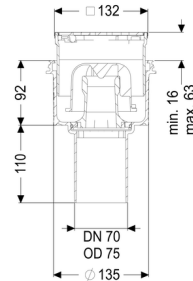

Verdiepings-/vloerafvo. Practicus DN 70, verticaal, Designrooster

Artikel informatie

Artikel nr.: 45270.63
GTIN: 4026092052747
Korting groep: 10

Voordelen

- Hygiëne: hygiënisch,
- absoluut corrosievrij en duurzaam materiaal
- Brandwering: kan met de brand- en rookgasbescherming Fire-Kit worden gecombineerd
- Geluidsisolatie: uitstekende isolatie, bevestigd door het Fraunhofer Instituut

Beschrijving

De verdiepings-/vloerafvoer Practicus van kunststof is bedoeld voor puntafwatering en is uitgerust met een aansluitrand, een uitneembaar stankslot, een afdichting en een bouwfaseafdekking. Inclusief telescopisch in hoogte verstelbaar opzetstuk van ABS.

De afvoer voldoet aan bijzondere geluidsisolatie-eisen, gemeten door het Fraunhofer Instituut Stuttgart.

De uitloopaansluiting is geschikt voor het aansluiten van SML-pijpen. Met aansluitmogelijkheid voor aarding.

Uitvoering:

Systeem: 125
Stankslot: inclusief

Afdichting van het opzetstuk: aansluitrand
afdichting van het basiselement: aansluitrand
Waterslotheogte: 50 mm