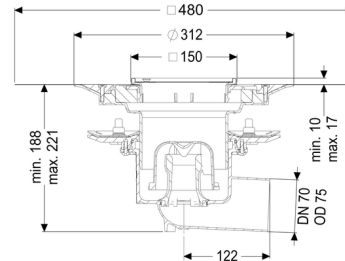

Vloerafvoer Practicus persafd.fl. DN 70, hor., Variofix, Sleufrooster

Artikel informatie

Artikel nr.: 45179.51
GTIN: 4026092033036
Korting groep: 10

Voordelen

- Hygiëne: hygiënisch,
- absoluut corrosievrij en duurzaam materiaal
- Brandwering: kan met de brand- en rookgasbescherming Fire-Kit worden gecombineerd
- Geluidsisolatie: uitstekende isolatie, bevestigd door het Fraunhofer Instituut

Beschrijving

De verdiepings-/vloerafvoer Practicus van kunststof is bedoeld voor puntafwatering en is uitgerust met een persafdichtingsflens, een uitneembaar stankslot, een afdichting en een bouwfasedefkking. Inclusief telescopisch in hoogte verstelbaar opzetstuk van ABS.

De afvoer voldoet aan bijzondere geluidsisolatie-eisen, gemeten door het Fraunhofer Instituut Stuttgart.

De persafdichtingsflens met bouten en moeren van rvs is bedoeld voor het inklemmen of vastlassen van stroken bitumen of polymeerbitumen, maar ook afdichtingsstroken van kunststof en elastomeren. De uitloopaansluiting is geschikt voor het aansluiten van SML-pijpen. Met aansluitmogelijkheid voor aarding.

Uitvoering:

Stelsysteem:	125
Stankslot:	inclusief
Soort afdichting:	Composietafdichting