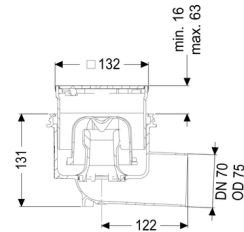

Verdiepings-/vloerafvo. Practicus DN 70, horizontaal, Designrooster

Artikel informatie

Artikel nr.: 45170.63
GTIN: 4026092052754
Korting groep: 10

Voordelen

- Hygiëne: hygiënisch,
- absoluut corrosievrij en duurzaam materiaal
- Brandwering: kan met de brand- en rookgasbescherming Fire-Kit worden gecombineerd
- Geluidsisolatie: uitstekende isolatie, bevestigd door het Fraunhofer Instituut

Beschrijving

De verdiepings-/vloerafvoer Practicus van kunststof is bedoeld voor puntafwatering en is uitgerust met een aansluitrand, een uitneembaar stankslot, een afdichting en een bouwfaseafdekking. Inclusief telescopisch in hoogte verstelbaar opzetstuk van ABS.

De afvoer voldoet aan bijzondere geluidsisolatie-eisen, gemeten door het Fraunhofer Instituut Stuttgart.

De uitloopaansluiting is geschikt voor het aansluiten van SML-pijpen. Met aansluitmogelijkheid voor aarding.

Uitvoering:

Systeem: 125
Stankslot: inclusief

Afdichting van het opzetstuk: aansluitrand
afdichting van het basiselement: aansluitrand
Waterslothoogte: 50 mm