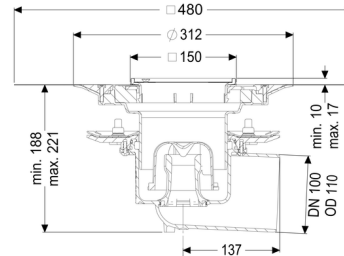

Vloerafvoer Practicus persafd.fl. DN 100, hor., Variofix, Sleufrooster

Artikel informatie

Artikel nr.: 45119.51
GTIN: 4026092033081
Korting groep: 10

Voordelen

- Hygiëne: hygiënisch,
- absoluut corrosievrij en duurzaam materiaal
- Brandwering: kan met de brand- en rookgasbescherming Fire-Kit worden gecombineerd
- Geluidsisolatie: uitstekende isolatie, bevestigd door het Fraunhofer Instituut

Beschrijving

De verdiepings-/vloerafvoer Practicus van kunststof is bedoeld voor puntafwatering en is uitgerust met een persafdichtingsflens, een uitneembaar stankslot, een afdichting en een bouwphaseafdekking. Inclusief telescopisch in hoogte verstelbaar opzetstuk van ABS.

De afvoer voldoet aan bijzondere geluidsisolatie-eisen, gemeten door het Fraunhofer Instituut Stuttgart.

De persafdichtingsflens met bouten en moeren van rvs is bedoeld voor het inklemmen of vastlassen van stroken bitumen of polymeerbitumen, maar ook afdichtingsstroken van kunststof en elastomeren. De uitloopaansluiting is geschikt voor het aansluiten van SML-pijpen. Met aansluitmogelijkheid voor aarding.

Uitvoering:

Stelsysteem:	125
Stankslot:	inclusief
Soort afdichting:	Composietafdichting