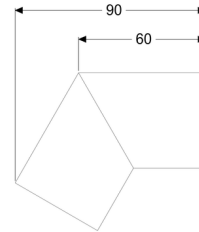

Verbindingsstuk van 30 graden voor Linearis Infinity, Bronze, geborsteld

Artikel informatie

Artikel nr.: 45104.03
GTIN: 4026092094778
Korting groep: 10

Beschrijving

Verbindingsstuk van 30 graden, inclusief twee verbindingen om Linearis Infinity-douchegoten in de lengterichting gefixeerd te verlengen