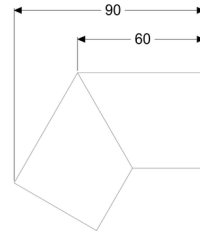

Verbindingsstuk van 30 graden voor Linearis Infinity, Copper, geborsteld

Artikel informatie

Artikel nr.: 45103.03
GTIN: 4026092094747
Korting groep: 10

Beschrijving

Verbindingsstuk van 30 graden, inclusief twee verbindingen om Linearis Infinity-douchegoten in de lengterichting gefixeerd te verlengen

Algemene karakteristieken:

Materiaal: rvs V4A

Afdekkingskarakteristieken:

Oppervlak: Copper geborsteld