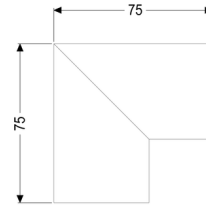

## Verbindingsstuk van 90 graden voor Linearis Infinity, Black, geborsteld

### Beschrijving

Verbindingsstuk van 90 graden, inclusief twee verbindingen om Linearis Infinity-douchegoten in de lengterichting gefixeerd te verlengen