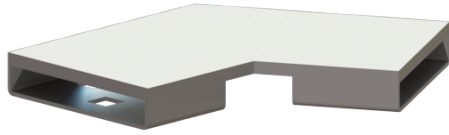

## Verbindingsstuk van 30 graden voor Linearis Infinity, Gepolijst rvs

### Beschrijving

Verbindingsstuk van 30 graden, inclusief twee verbindingen om Linearis Infinity-douchegoten in de lengterichting gefixeerd te verlengen

### Algemene karakteristieken:

Materiaal: rvs V4A

### Afdekkingskarakteristieken:

Oppervlak: Gepolijst rvs