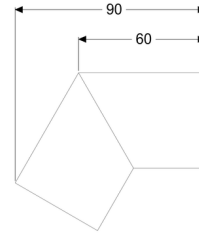

## Verbindingsstuk van 30 graden voor Linearis Infinity, Gepolijst rvs

### Beschrijving

Verbindingsstuk van 30 graden, inclusief twee verbindingen om Linearis Infinity-douchegoten in de lengterichting gefixeerd te verlengen