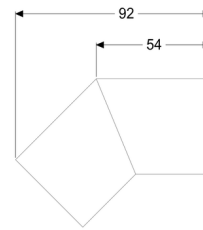

## Verbindingsstuk van 45 graden voor Linearis Infinity, Gepolijst rvs

### Beschrijving

Verbindingsstuk van 45 graden, inclusief twee verbindingen om Linearis Infinity-douchegoten in de lengterichting gefixeerd te verlengen