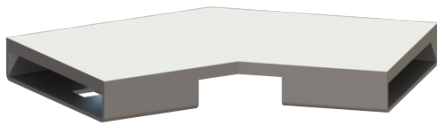

## Verbindingsstuk van 45 graden voor Linearis Infinity, Gepolijst rvs

### Beschrijving

Verbindingsstuk van 45 graden, inclusief twee verbindingen om Linearis Infinity-douchegoten in de lengterichting gefixeerd te verlengen

### Algemene karakteristieken:

Materiaal: rvs V4A

### Afdekkingskarakteristieken:

Oppervlak: Gepolijst rvs