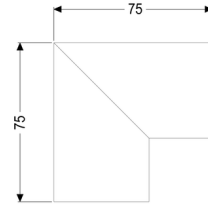

Verbindingsstuk van 90 graden voor Linearis Infinity, Gepolijst rvs

Artikel informatie

Artikel nr.: 45101.01
GTIN: 4026092094662
Korting groep: 10

Beschrijving

Verbindingsstuk van 90 graden, inclusief twee verbindingen om Linearis Infinity-douchegoten in de lengterichting gefixeerd te verlengen

Algemene karakteristieken:

Materiaal: rvs V4A

Afdekkingskarakteristieken:

Oppervlak: Gepolijst rvs