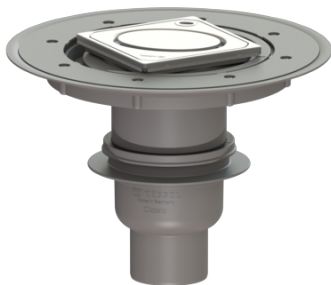

Dunbedopzetstuk voor badafvoer Classic DN 70, vert., Designrooster Oval, L 15

Artikel informatie

Artikel nr.: 40270.54
GTIN: 4026092034002
Korting groep: 10

Beschrijving

De badafvoer Classic is geschikt voor vloerafwatering binnen. De afvoer van ABS is uitgerust met een telescopisch in hoogte verstelbaar opzetstuk van kunststof, een uitneembaar stankslot en een stevig monteerbare afdichting. Inclusief dunbedopzetstuk voor een alternatieve afdichting.

Uitvoering:

Stankslot:	inclusief
Soort afdichting:	Composietafdichting
Afdichting van het opzetstuk:	voor verlijmbare bijgeleverde dichtingsmanchet (bd) volgens DIN 18534
Waterinwerkingsklasse conform DIN 18534-1 (tot inclusief):	W3-I
Waterslothoogte:	50 mm

Algemene karakteristieken:

Nominale breedte (DN):	70
Uitwendige diameter (DA):	75
Norm:	EN 1253-1

Afmetingen:

Lengte:	312 mm
Breedte:	312 mm
Uitsparingsmaat lengte:	220 mm
Uitsparingsmaat breedte:	180 mm

Reservoir:

Aantal afvoeren: 1 ST

Basiselement:

Materiaal afvoerelement: ABS
Uitvoering aansluiting: verticaal

In hoogte verstelbaar: telescopisch opzetstuk
In hoogte verstelbaar: 45 - 110 mm

Afdekkingskarakteristieken: