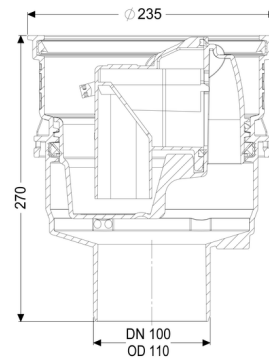

Basiselement Universele Plus verticaal, met stankslot

Artikel informatie

Artikel nr.: 29103
GTIN: 4026092096963
Korting groep: 10

Beschrijving

Het basiselement Universele Plus van kunststof is bedoeld voor gebruik in combinatie met een opzetstuk voor het afwateren van fecaliënvrij afvalwater, en is uitgerust met een uitneembaar stankslot en een vuilvanger. Inclusief bouwphaseafdekking.

Soort afvalwater: fecaliënvrij afvalwater
Inbouwsituatie: vloerinbouw

Uitvoering:

Stankslot: inclusief

Waterslothoogte: 60 mm

Algemene karakteristieken:

Nominale breedte (DN): 100
Kleur: zwart
Norm: EN 1253

Afmetingen:

Hoogte: 270 mm
Uitsparingsmaat lengte: 310 mm