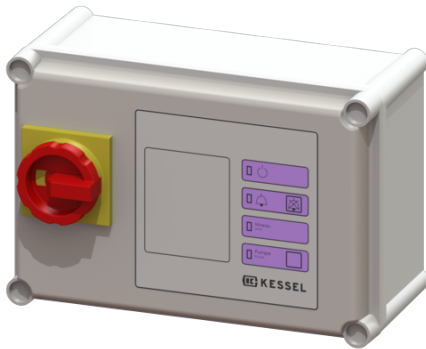

## Besturingskast Comfort 400 V, Aqualift Mono, 6,3 – 10,0 A

### Artikel informatie

Artikel nr.: 28781  
GTIN: 4026092058732  
Korting groep: 20

### Beschrijving

Besturingskast Comfort, geschikt voor enkele 400V-installaties.  
Gebruiksvriendelijke besturing via het menu op het scherm met meerdere regels.  
Met zelfdiagnosesysteem (ZDS) en herinneringsfunctie voor het volgende onderhoud. Weergave actuele meetwaarden. Functierelevante parameters kunnen eenvoudig worden ingesteld dankzij de geïntegreerde bedrijfsurenteller.  
Alarm- en storingsmeldingen kunnen optioneel via gsm worden doorgestuurd.

### Algemene karakteristieken:

Kleur: grijs