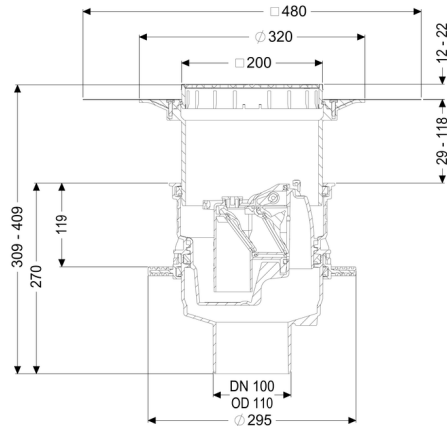

Kelderafvoer Universele Plus vert., Variofix, Terugstuwb., Waterdicht

Artikel informatie

Artikel nr.: 27651
GTIN: 4026092096888
Korting groep: 10

Beschrijving

De kelderafvoer Universele Plus van kunststof is bedoeld voor het afwateren van fecaliënvrij afvalwater, en is uitgerust met een uitneembare terugstuwbeveiliging met twee terugstuwkleppen en een handmatig vergrendelbare noodafsluiter. Inclusief bouwphaseafdekking.

De afvoer is drukwaterdicht tot 0,6 bar (MFPA Leipzig getest)) zoals ook radondicht (IAF Radioökologie GmbH getest).

Soort afvalwater: fecaliënvrij afvalwater
Inbouwsituatie: vloerinbouw

Uitvoering:

Soort afdichting:	Composietafdichting
Noodvergrendeling:	ja
Afdichting van het opzetstuk:	voor verlijmbare bijgeleverde dichtingsmanchet (bd) volgens DIN 18534
Waterinwerkingsklasse conform DIN 18534-1 (tot inclusief):	W3-I
Waterslotheogte:	60 mm
Terugstuwbeveiliging:	Type 5
Aantal mechanische terugstuwkleppen:	2