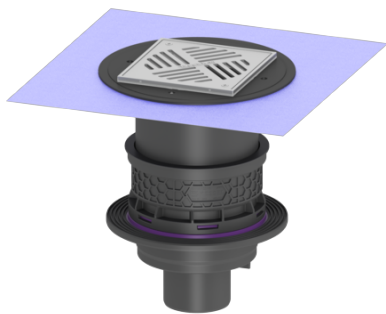

Kelderafvoer Universele Plus vert., Variofix, Terugstuwb., Waterdicht

Artikel informatie

Artikel nr.: 27651
 GTIN: 4026092096888
 Korting groep: 10

Beschrijving

De kelderafvoer Universele Plus van kunststof is bedoeld voor het afwateren van fecaliënvrij afvalwater, en is uitgerust met een uitneembare terugstuwbeveiliging met twee terugstuwkleppen en een handmatig vergrendelbare noodafsluiter. Inclusief bouwphaseafdekking.

De afvoer is drukwaterdicht tot 0,6 bar (MFPA Leipzig getest)) zoals ook radondicht (IAF Radioökologie GmbH getest).

Soort afvalwater: fecaliënvrij afvalwater
 Inbouwsituatie: vloerinbouw

Uitvoering:

Soort afdichting:	Composietafdichting
Noodvergrendeling:	ja
Afdichting van het opzetstuk:	voor verlijmbare bijgeleverde dichtingsmanchet (bd) volgens DIN 18534
Waterinwerkingsklasse conform DIN 18534-1 (tot inclusief):	W3-I
Waterslotheogte:	60 mm
Terugstuwbeveiliging:	Type 5
Aantal mechanische terugstuwkleppen:	2

Algemene karakteristieken:

Nominale wijdte (DN):	100
Kleur:	zwart
Norm:	EN 1253, EN 13564

Afmetingen:

Hoogte:	270 mm
Uitsparingsmaat lengte:	310 mm
Uitsparingsmaat breedte:	310 mm
Diameter:	295 mm

Reservoir:

Inbouwdiepte:	309 - 408 mm
---------------	--------------

Basiselement:

Uitvoering aansluiting:	verticaal
In hoogte verstelbaar:	telescopisch opzetstuk
Verstelbereik:	12 - 28 mm

Afdekkingskarakteristieken: