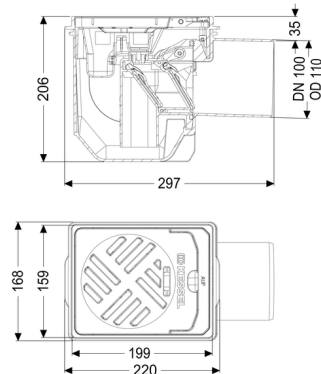

Kelderafvoer Drehfix DN 100, Rooster zwart, Type 5

Artikel informatie

Artikel nr.: 27301
 GTIN: 4026092007815
 Korting groep: 10

Voordelen

- Geïntegreerde terugstuwbeveiliging
- Eenvoudig en
- zonder gereedschap te onderhouden en reinigen
- Ideaal voor renovaties: dankzij het compacte inbouwformaat kan de installatie ook in oude gietijzeren afvoeren worden ingebouwd

Nominale breedte (DN):

100

Uitwendige diameter (DA):

110

Kleur: zwart
Norm: EN 1253, EN 13564

Afmetingen:

Lengte: 285 mm
Breedte: 168 mm
Uitsparingsmaat lengte: 320 mm
Uitsparingsmaat breedte: 190 mm

Reservoir:

Inbouwdiepte: 210 - 240 mm
In hoogte verstelbaar: telescopisch opzetstuk

Afdekkingskarakteristieken:

Soort afdekking: Sleufrooster
Afdekking kleur: zwart
Belastingsklasse: K 3 (EN 1253-1)
Slibemmer: ja

Rooster:

Roosterkleur: zwart
Materiaal rooster: Kunststof
Breedte roostermaat: 150 mm
Roostermaat hoogte: 14 mm
Roostermaat lengte: 190 mm

Afvoercapaciteit (l/s) bij 20 mmwk: 1,8 l/s