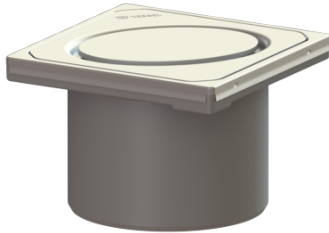

## Opzetstuk Systeem 100, Designrooster Kessel, Lock&Lift

### Beschrijving

Het opzetstuk kan worden gecombineerd met een basiselement van het modulaire KESSEL-systeem 100 voor puntafwatering binnenshuis.

### Afmetingen:

Hoogte: 90 mm