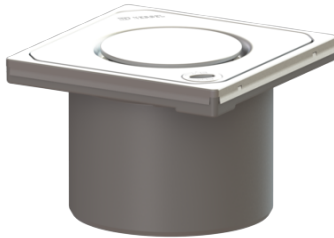

Opzetstuk Systeem 100, Designrooster Spot, Lock&Lift

Artikel informatie

Artikel nr.: 27221
GTIN: 4026092048597
Korting groep: 10

Voordelen

- Keuze uit verschillende afdekkingen
- Afdekkingen van rvs

Beschrijving

Het opzetstuk kan worden gecombineerd met een basiselement van het modulaire KESSEL-systeem 100 voor puntafwatering binnenshuis.

Uitvoering:

Systeem: 100

Afmetingen:

Hoogte: 90 mm

Afdekkingskarakteristieken:

Soort afdekking:	Afdekking rvs
Roosterdesign:	Spot
Afdekkingsmateriaal:	rvs V2A
Afdekking kleur:	zilver
Belastingsklasse:	K 3 (EN 1253-1)
Hoogte:	16 mm
Vergrendeling:	Lock & Lift

Rooster:

Framelengte:	132 mm
Framebreedte:	132 mm
Framemateriaal:	rvs V2A

vorm opzetstuk: hoekig

Materiaal opzetstuk:

ABS