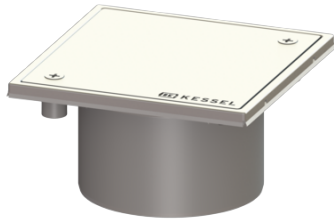

## Reinigingssluiting Sys 100, ABS, Afdekking rvs 304, verschr., L15

### Beschrijving

De reinigingssluiting van kunststof met rooster en frame van rvs is bedoeld als opzetstuk voor directe aansluitingen op leidingen, en is uitgerust met een gesloten, geschroefde afdekplaat.

### Afmetingen:

Hoogte: 93 mm

### Afdekkingskarakteristieken:

Soort afdekking:	gesloten afdekplaat
Afdekkingsmateriaal:	rvs V2A
Afdekking kleur:	zilver
Belastingsklasse:	L 15 (EN 1253-1)
Hoogte:	17 mm
Oppervlak:	Gepolijst rvs
Vergrendeling:	geschroefd