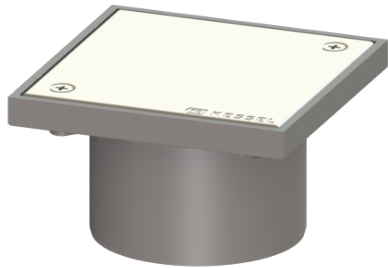

Reinigingsluiting Sys 100, ABS, Afdekking rvs 304, verschr., K3

Artikel informatie

Artikel nr.: 27191G
GTIN: 4026092054932
Korting groep: 10

Beschrijving

De reinigingsluiting van kunststof met rooster en frame van rvs is bedoeld als opzetstuk voor directe aansluitingen op leidingen, en is uitgerust met een gesloten, geschroefde afdekplaat.

Uitvoering:

Systeem: 100

Afmetingen:

Hoogte: 93 mm

Afdekkingskarakteristieken:

Soort afdekking:	gesloten afdekplaat
Afdekkingsmateriaal:	rvs V2A
Afdekking kleur:	zilver
Belastingsklasse:	K 3 (EN 1253-1)
Hoogte:	17 mm
Oppervlak:	Gepolijst rvs
Vergrendeling:	geschroefd

Rooster:

Framelengte:	150 mm
Framebreedte:	150 mm
Framemateriaal:	ABS

vorm opzetstuk: hoekig

Materiaal opzetstuk:

ABS