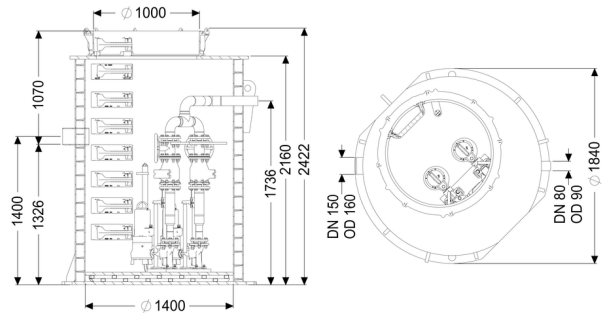

Pompstation Aquapump XXL Duo, GTK 5200-S1

Artikel informatie

Artikel nr.: 8743046
GTIN: 4026092078143
Korting groep: 60

Beschrijving

Soort afvalwater: fecaliënvrij afvalwater
Inbouwsituatie: aardinbouw

Uitvoering:

Soort installatie: Duo-installatie
Opstelling: Natte opstelling
Afsluitvoorziening: schuif van gietijzer
Pompregeling: Besturingskast
Terugslagklep: geïntegreerd
Klimhulpmiddelen: ja
Aanwijzing inbouwdiepte: in combinatie met schachtmodule
Doorvoerdichting voor ontluuchtingsleiding (DN): 100 mm
doorvoerdichting voor mantelbuis (DN): 100 mm

Afleveringstoestand: Voorgemonteerd voor bouwzijdige montage (pompen, sensoren en de besturingskast bouwzijdig aan te sluiten)

Algemene karakteristieken:

Kleur: zwart
Norm: EN 12050-1