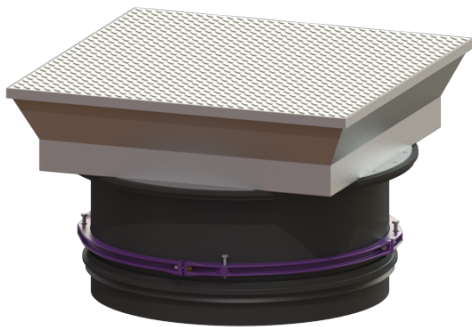

## Opzetstuk met afdekplaat LW 800, Klasse B

### Beschrijving

Traploos in hoogte verstelbaar opzetstuk voor schacht LW 1000, bestaande uit een afdekking waar de betonvloer omheen kan worden gestort, met binnenliggende scharnieren, vorst- en weerbestendige afdichting rondom, gasveer om het openen te vergemakkelijken en automatisch vergrendelingsysteem. Passend bij een conus met toegang van 800 mm.

### Algemene karakteristieken:

Materiaal: Kunststof, rvs  
Kleur: zwart

### Afmetingen:

Dagmaat (LW): 800  
Verstelbereik: 274 - 523 mm