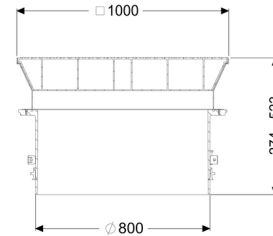

## Opzetstuk met afdekplaat LW 800, Klasse B

### Beschrijving

Traploos in hoogte verstelbaar opzetstuk voor schacht LW 1000, bestaande uit een afdekking waar de betonvloer omheen kan worden gestort, met binnenliggende scharnieren, vorst- en weerbestendige afdichting rondom, gasveer om het openen te vergemakkelijken en automatisch vergrendelingsysteem. Passend bij een conus met toegang van 800 mm.

### Afmetingen:

Dagmaat (LW): 800  
Verstelbereik: 274 - 523 mm