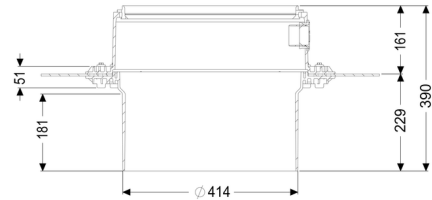

verlengstuk H: 360 mm, met centrale flens

Artikel informatie

Artikel nr.: 83075
GTIN: 4026092069141
Korting groep: 30

Beschrijving

Verlengstuk met centrale flens voor inbouw in waterdicht beton, geschikt voor vloerinbouwinstallaties.

De set (volledig gemonteerd) bestaat uit een verlengstuk (H: 360 mm), afdichting en bouwfaseafdekking, tegenflens, schroeven, afsluitbaan van elastomeer (d: 800 mm).

Uitvoering:

Afdichting: Afdichting

Algemene karakteristieken:

Materiaal: Kunststof
Kleur: zwart

Afmetingen:

Diameter: 458 mm
Dagmaat (LW): 400