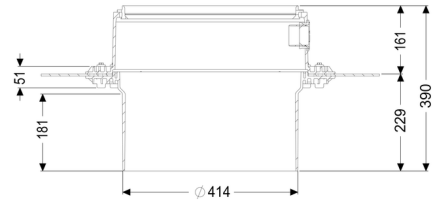

verlengstuk H: 360 mm, met centrale flens

Artikel informatie

Artikel nr.: 83075
GTIN: 4026092069141
Korting groep: 30

Beschrijving

Verlengstuk met centrale flens voor inbouw in waterdicht beton, geschikt voor vloerinbouwinstallaties.

De set (volledig gemonteerd) bestaat uit een verlengstuk (H: 360 mm), afdichting en bouwphaseafdekking. tegenflens, schroeven, afsluitbaan van elastomeer (d: 800 mm).

Uitvoering:

Afdichting: Afdichting

Algemene karakteristieken:

Materiaal: Kunststof
Kleur: zwart

Afmetingen:

Diameter: 458 mm
Dagmaat (LW): 400