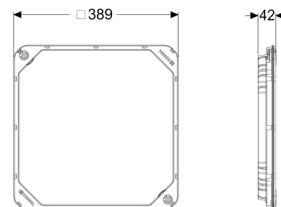

## Afdekplaat spatwaterdicht

#### Afdekkingskarakteristieken:

Soort afdekking: betegelbare afdekplaat  
Tegeldikte max.: 16 mm  
Belastingsklasse: A 15 (EN 124) / L 15 (EN 1253-1)  
Oppervlak: betegelbaar

Uitvoering: waterwaterdicht