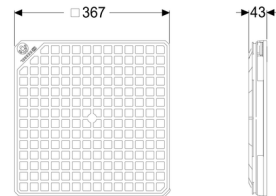

Afdekking oppervl.waterbest. zwart

Artikel informatie

Artikel nr.: 830050
GTIN: 4026092077269
Korting groep: 10

Beschrijving

Algemene karakteristieken:

Materiaal: Kunststof
Kleur: zwart

Afdekkingskarakteristieken:

Soort afdekking: Afdekplaat
Lengte: 366 mm
Breedte: 366 mm