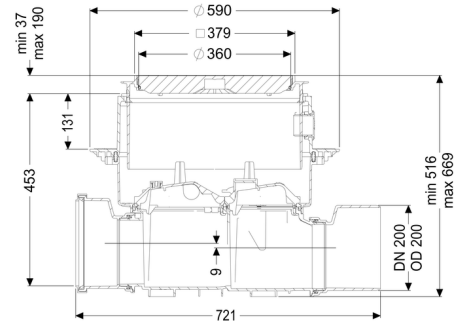

Reinigingsbuis Controlfix DN 200, Vloerplaat, zwart

Artikel informatie

Artikel nr.: 80200S
 GTIN: 4026092046647
 Korting groep: 30

Voordelen

- Kan eenvoudig tot Staufix SWA,
- Staufix FKA of Pumpfix F worden omgebouwd
- Sneller
- en zonder gereedschap toegang voor de reiniging
- Verkrijgbaar als complete of modulaire set

Algemene karakteristieken:

Nominale wijdte (DN): 200

Uitwendige diameter (DA): 200
Aanwijzing nominale wijdte: Hydrauliek conform DN 150
Kleur: zwart

Afmetingen:

Lengte: 486 mm
Breedte: 590 mm
Uitsparingsmaat lengte: 750 mm
Uitsparingsmaat breedte: 750 mm

Reservoir:

Inbouwdiepte: 486 - 640 mm
Grondwaterdichtheid vanaf bodem: 3.000 mm

Basiselement:

Uitvoering aansluiting: inclusief spie en mof
In hoogte verstelbaar: telescopisch opzetstuk

Afdekkingskarakteristieken:

Soort afdekking: Afdekplaat
Afdekkingsmateriaal: Kunststof
Afdekking kleur: zwart
Belastingsklasse: L 15 (EN 1253-1)
Lengte: 366 mm
Breedte: 366 mm
Dichtheid: spatwaterdicht
Vergrendeling: Lock & Lift
Afschot: 9 mm