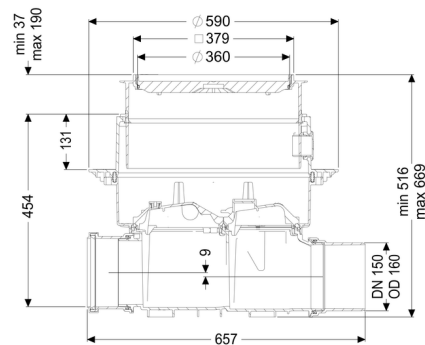

Reinigingsbuis Controlfix DN 150, Vloerplaat, betegelbaar

Artikel informatie

Artikel nr.: 80150X
 GTIN: 4026092004104
 Korting groep: 30

Voordelen

- Kan eenvoudig tot Staufix SWA,
- Staufix FKA of Pumpfix F worden omgebouwd
- Sneller
- en zonder gereedschap toegang voor de reiniging
- Verkrijgbaar als complete of modulaire set

Algemene karakteristieken:

Nominale breedte (DN): 150

Uitwendige diameter (DA): 160
Kleur: zwart

Afmetingen:

Lengte: 486 mm
Breedte: 590 mm
Uitsparingsmaat lengte: 750 mm
Uitsparingsmaat breedte: 750 mm

Reservoir:

Inbouwdiepte: 486 - 640 mm
Grondwaterdichtheid vanaf bodem: 3.000 mm

Basiselement:

Uitvoering aansluiting: inclusief spie en mof
In hoogte verstelbaar: telescopisch opzetstuk

Afdekkingskarakteristieken:

Soort afdekking: betegelbare afdekplaat
Afdekkingsmateriaal: Kunststof
Tegeldikte max.: 16 mm
Belastingsklasse: K 3 (EN 1253-1)
Lengte: 366 mm
Breedte: 366 mm
Dichtheid: spatwaterdicht
Vergrendeling: Lock & Lift
Afschot: 9 mm