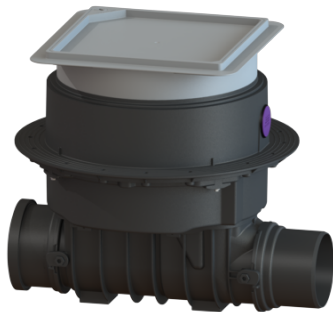

Reinigingsbuis Controlfix DN 150, Vloerplaat, betegelbaar

Artikel informatie

Artikel nr.: 80150X
 GTIN: 4026092004104
 Korting groep: 30

Voordelen

- Kan eenvoudig tot Staufix SWA,
- Staufix FKA of Pumpfix F worden omgebouwd
- Sneller
- en zonder gereedschap toegang voor de reiniging
- Verkrijgbaar als complete of modulaire set

Beschrijving

De hoogwaardige reinigingsbuis voor fecaliënhoudend en fecaliënvrij afvalwater maakt een comfortabele toegang tot de afvalwaterleidingen voor revisie- en onderhoudswerkzaamheden mogelijk.

Omdat het KESSEL-systeem modulair is, kunnen bestaande installaties probleemloos tot de hoogwaardige terugstuwbeveiliging Staufix SWA, Staufix FKA of de terugstuwpompinstallatie Pumpfix F worden omgebouwd.

Algemene karakteristieken:

Nominale breedte (DN): 150

Uitwendige diameter (DA): 160
Kleur: zwart

Afmetingen:

Lengte: 486 mm
Breedte: 590 mm
Uitsparingsmaat lengte: 750 mm
Uitsparingsmaat breedte: 750 mm

Reservoir:

Inbouwdiepte: 486 - 640 mm
Grondwaterdichtheid vanaf bodem: 3.000 mm

Basiselement:

Uitvoering aansluiting: inclusief spie en mof
In hoogte verstelbaar: telescopisch opzetstuk

Afdekkingskarakteristieken:

Soort afdekking: betegelbare afdekplaat
Afdekkingsmateriaal: Kunststof
Tegeldikte max.: 16 mm
Belastingsklasse: K 3 (EN 1253-1)
Lengte: 366 mm
Breedte: 366 mm
Dichtheid: spatwaterdicht
Vergrendeling: Lock & Lift
Afschot: 9 mm