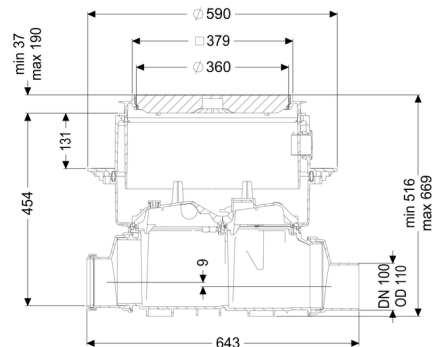

Reinigingsbuis Controlfix DN 100, Vloerplaat, zwart

Artikel informatie

Artikel nr.: 80100S
 GTIN: 4026092004050
 Korting groep: 30

Voordelen

- Kan eenvoudig tot Staufix SWA,
- Staufix FKA of Pumpfix F worden omgebouwd
- Sneller
- en zonder gereedschap toegang voor de reiniging
- Verkrijgbaar als complete of modulaire set

Algemene karakteristieken:

Nominale wijdte (DN): 100

Uitwendige diameter (DA): 110
Kleur: zwart

Afmetingen:

Lengte: 486 mm
Breedte: 590 mm
Uitsparingsmaat lengte: 750 mm
Uitsparingsmaat breedte: 750 mm

Reservoir:

Inbouwdiepte: 486 - 640 mm
Grondwaterdichtheid vanaf bodem: 3.000 mm

Basiselement:

Uitvoering aansluiting: inclusief spie en mof
In hoogte verstelbaar: telescopisch opzetstuk

Afdekkingskarakteristieken:

Soort afdekking: Afdekplaat
Afdekkingsmateriaal: Kunststof
Afdekking kleur: zwart
Belastingsklasse: L 15 (EN 1253-1)
Lengte: 366 mm
Breedte: 366 mm
Dichtheid: spatwaterdicht
Vergrendeling: Lock & Lift
Afschot: 9 mm