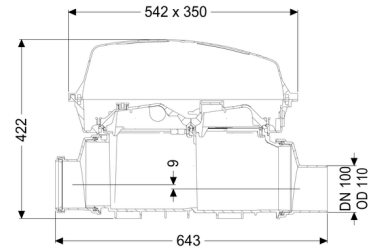

Reinigingsbuis Controlfix DN 100, vrijliggend

Artikel informatie

Artikel nr.: 80100
GTIN: 4026092002681
Korting groep: 30

Voordelen

- Kan eenvoudig tot Staufix SWA,
- Staufix FKA of Pumpfix F worden omgebouwd
- Sneller
- en zonder gereedschap toegang voor de reiniging
- Verkrijgbaar als complete of modulaire set

Beschrijving

De hoogwaardige reinigingsbuis voor fecaliënhoudend en fecaliënvrij afvalwater maakt een comfortabele toegang tot de afvalwaterleidingen voor revisie- en onderhoudswerkzaamheden mogelijk.

Omdat het KESSEL-systeem modulair is, kunnen bestaande installaties probleemloos tot de hoogwaardige terugstuwbeveiliging Staufix SWA, Staufix FKA of de terugstuwpompinstallatie Pumpfix F worden omgebouwd.

Soort afvalwater:	fecaliënhoudend en fecaliënvrij afvalwater
Inbouwsituatie:	vrijliggende riolering
Afleveringstoestand:	Klaar voor installatie

Algemene karakteristieken:

Nominale breedte (DN):	100
Uitwendige diameter (DA):	110
Kleur:	zwart

Afmetingen:

Lengte:	486 mm