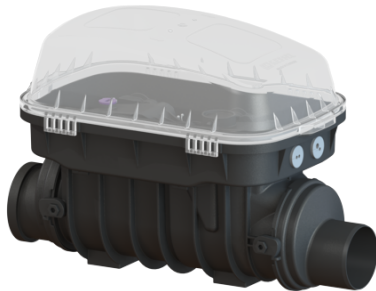

Reinigingsbuis Controlfix DN 100, vrijliggend

Artikel informatie

Artikel nr.: 80100
GTIN: 4026092002681
Korting groep: 30

Voordelen

- Kan eenvoudig tot Staufix SWA,
- Staufix FKA of Pumpfix F worden omgebouwd
- Sneller
- en zonder gereedschap toegang voor de reiniging
- Verkrijgbaar als complete of modulaire set

Beschrijving

De hoogwaardige reinigingsbuis voor fecaliënhoudend en fecaliënvrij afvalwater maakt een comfortabele toegang tot de afvalwaterleidingen voor revisie- en onderhoudswerkzaamheden mogelijk.

Omdat het KESSEL-systeem modulair is, kunnen bestaande installaties probleemloos tot de hoogwaardige terugstuwbeveiliging Staufix SWA, Staufix FKA of de terugstuwpompinstallatie Pumpfix F worden omgebouwd.

Soort afvalwater:	fecaliënhoudend en fecaliënvrij afvalwater
Inbouwsituatie:	vrijliggende riolering
Afleveringstoestand:	Klaar voor installatie

Algemene karakteristieken:

Nominale breedte (DN):	100
Uitwendige diameter (DA):	110
Kleur:	zwart

Afmetingen:

Lengte:	486 mm
---------	--------

Breedte: 350 mm
Hoogte: 422 mm

Basiselement:

Uitvoering aansluiting: inclusief spie en mof

Afdekkingskarakteristieken:

Soort afdekking: Beschermkap
Afdekkingsmateriaal: Kunststof
Afdekking kleur: transparant
Lengte: 542 mm
Breedte: 350 mm
Hoogte: 165 mm
Vergrendeling: Klemsluiting