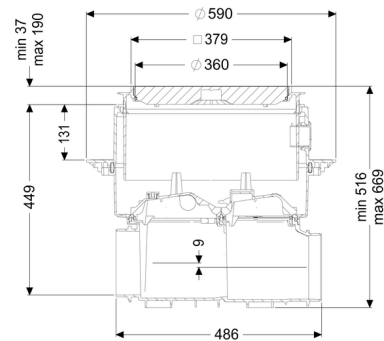

Reinigingsbuis Controlfix zonder aansluitpie, Vloerplaat, zwart

Artikel informatie

Artikel nr.: 80000S
GTIN: 4026092053829
Korting groep: 30

Voordelen

- Kan eenvoudig tot Staufix SWA,
- Staufix FKA of Pumpfix F worden omgebouwd
- Sneller
- en zonder gereedschap toegang voor de reiniging
- Verkrijgbaar als complete of modulaire set

Kleur: zwart

Afmetingen:

Lengte:	486 mm
Breedte:	590 mm
Uitsparingsmaat lengte:	750 mm
Uitsparingsmaat breedte:	750 mm

Reservoir:

Inbouwdiepte:	486 - 640 mm
Grondwaterdichtheid vanaf bodem:	3.000 mm

Basiselement:

Uitvoering aansluiting:	optioneel
In hoogte verstelbaar:	telescopisch opzetstuk

Afdekkingskarakteristieken:

Soort afdekking:	Afdekplaat
Afdekkingsmateriaal:	Kunststof
Afdekking kleur:	zwart
Belastingsklasse:	L 15 (EN 1253-1)
Lengte:	366 mm
Breedte:	366 mm
Dichtheid:	spatwaterdicht
Vergrendeling:	Lock & Lift
Afschot:	9 mm