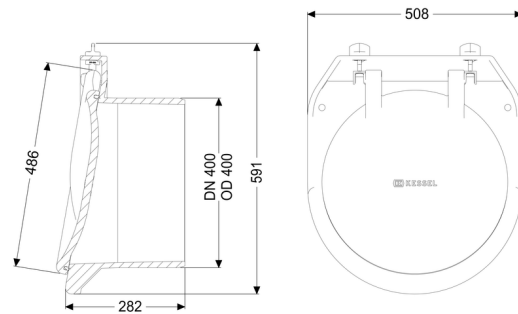

Buisklep DN 400

Artikel informatie

Artikel nr.: 79400
GTIN: 4026092011669
Korting groep: 10

Voordelen

- Universeel inzetbaar in zout- en zoetwateromgevingen
- Laag gewicht voor een eenvoudige installatie en hoge mechanische stabiliteit
- Hoge dichtheid: sluit ook bij geringe tegendruk af.

Beschrijving

De buisklep is bedoeld als sluitstuk en beschikt over een automatisch sluitende mechanische klep.

Soort afvalwater:	fecaliënvrij afvalwater
Inbouwsituatie:	vrijliggende riolering
Afleveringstoestand:	Klaar voor installatie
Aantal mechanische terugstuwkleppen:	1

Algemene karakteristieken:

Nominale breedte (DN):	400
Uitwendige diameter (DA):	405
Kleur:	zwart

Afmetingen:

Lengte:	295 mm
Breedte:	417 mm
Hoogte:	420 mm