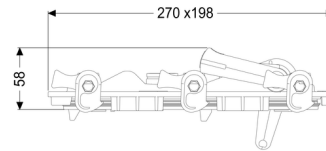

Deksel met noodsluiting Ø 125/160

Artikel informatie

Artikel nr.: 70262
GTIN: 4026092028322
Korting groep: 90

Beschrijving

Uitvoering:

Serie: ab 04/2005
Afdichting: ja

Algemene karakteristieken:

Nominale wijdte (DN): 125/150
Materiaal: Kunststof
Kleur: oranje
Vergrendeling deksel: Snelspansluiting