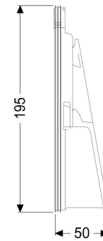

Inschuifdeel met afdichting Ø 125/160

Artikel informatie

Artikel nr.: 70242
GTIN: 4026092028285
Korting groep: 90

Beschrijving

Algemene karakteristieken:

Nominale wijdte (DN):	125/150
Materiaal:	Kunststof
Kleur:	paars