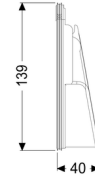

## Inschuifdeel met afdichting Ø 100/110

#### Algemene karakteristieken:

Nominale wijdte (DN):	100
Materiaal:	Kunststof
Kleur:	paars