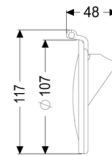

Terugstuwklep, DN90-100, Staufix/Control

Artikel informatie

Artikel nr.: 70233
GTIN: 4026092028254
Korting groep: 90

Beschrijving

Uitvoering:

Serie: ab 04/2005
rvs rattenklep : ja

Algemene karakteristieken:

Nominale breedte (DN): 100
Materiaal: Kunststof, rvs
Kleur: paars